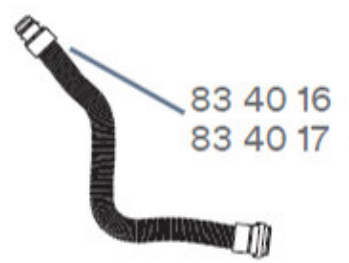

ACU-03

ACU-04

5301285p
Verbindungsstück zum
Verbinden zweier Schläuche

System- und Anschlussübersicht

V500E

301-00-62P

V-500E*

023-05-51P